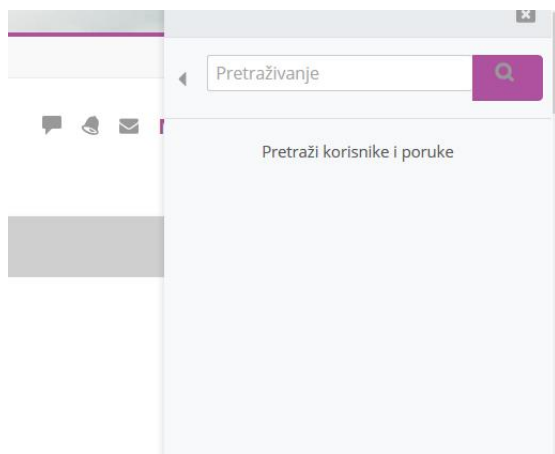

## SLANJE PORUKE NA LOOMENU

Kada kliknete na gumb za slanje poruke na chat na Loomenu, otvara vam se s desne strane prozor za poruke.

U polje „Pretraživanje“ upišete ime i prezime osobe, kojoj želite poslati poruku i kliknete desno na gumb za traženje ili tipku *Enter*.

Kada sustav nađe korisnika, kliknete na njegovo ime i otvara vam se prozorčić za slanje poruka. Poruku upisujete u polju označenom „1.“, a šaljete je klikom na gumb (2.) papirnatog aviončića.

Zabavite se 😊