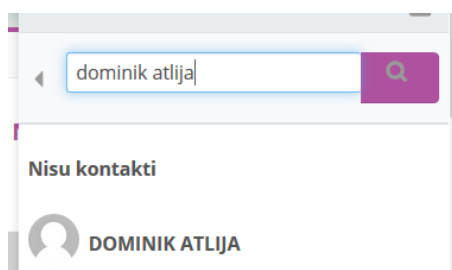

## SLANJE PORUKE NA LOOMENU

Kada kliknete na gumb za slanje poruke na chat na Loomenu, otvara vam se s desne strane prozor za poruke.

U polje „Pretraživanje“ upišete ime i prezime osobe, kojoj želite poslati poruku i kliknete desno na gumb za traženje ili tipku *Enter*.

Kada sustav nađe korisnika, kliknete na njegovo ime i otvara vam se prozorčić za slanje poruka. Poruku upisujete u polju označenom „1.“, a šaljete je klikom na gumb (2.) papirnatog aviončića.

Zabavite se 😊